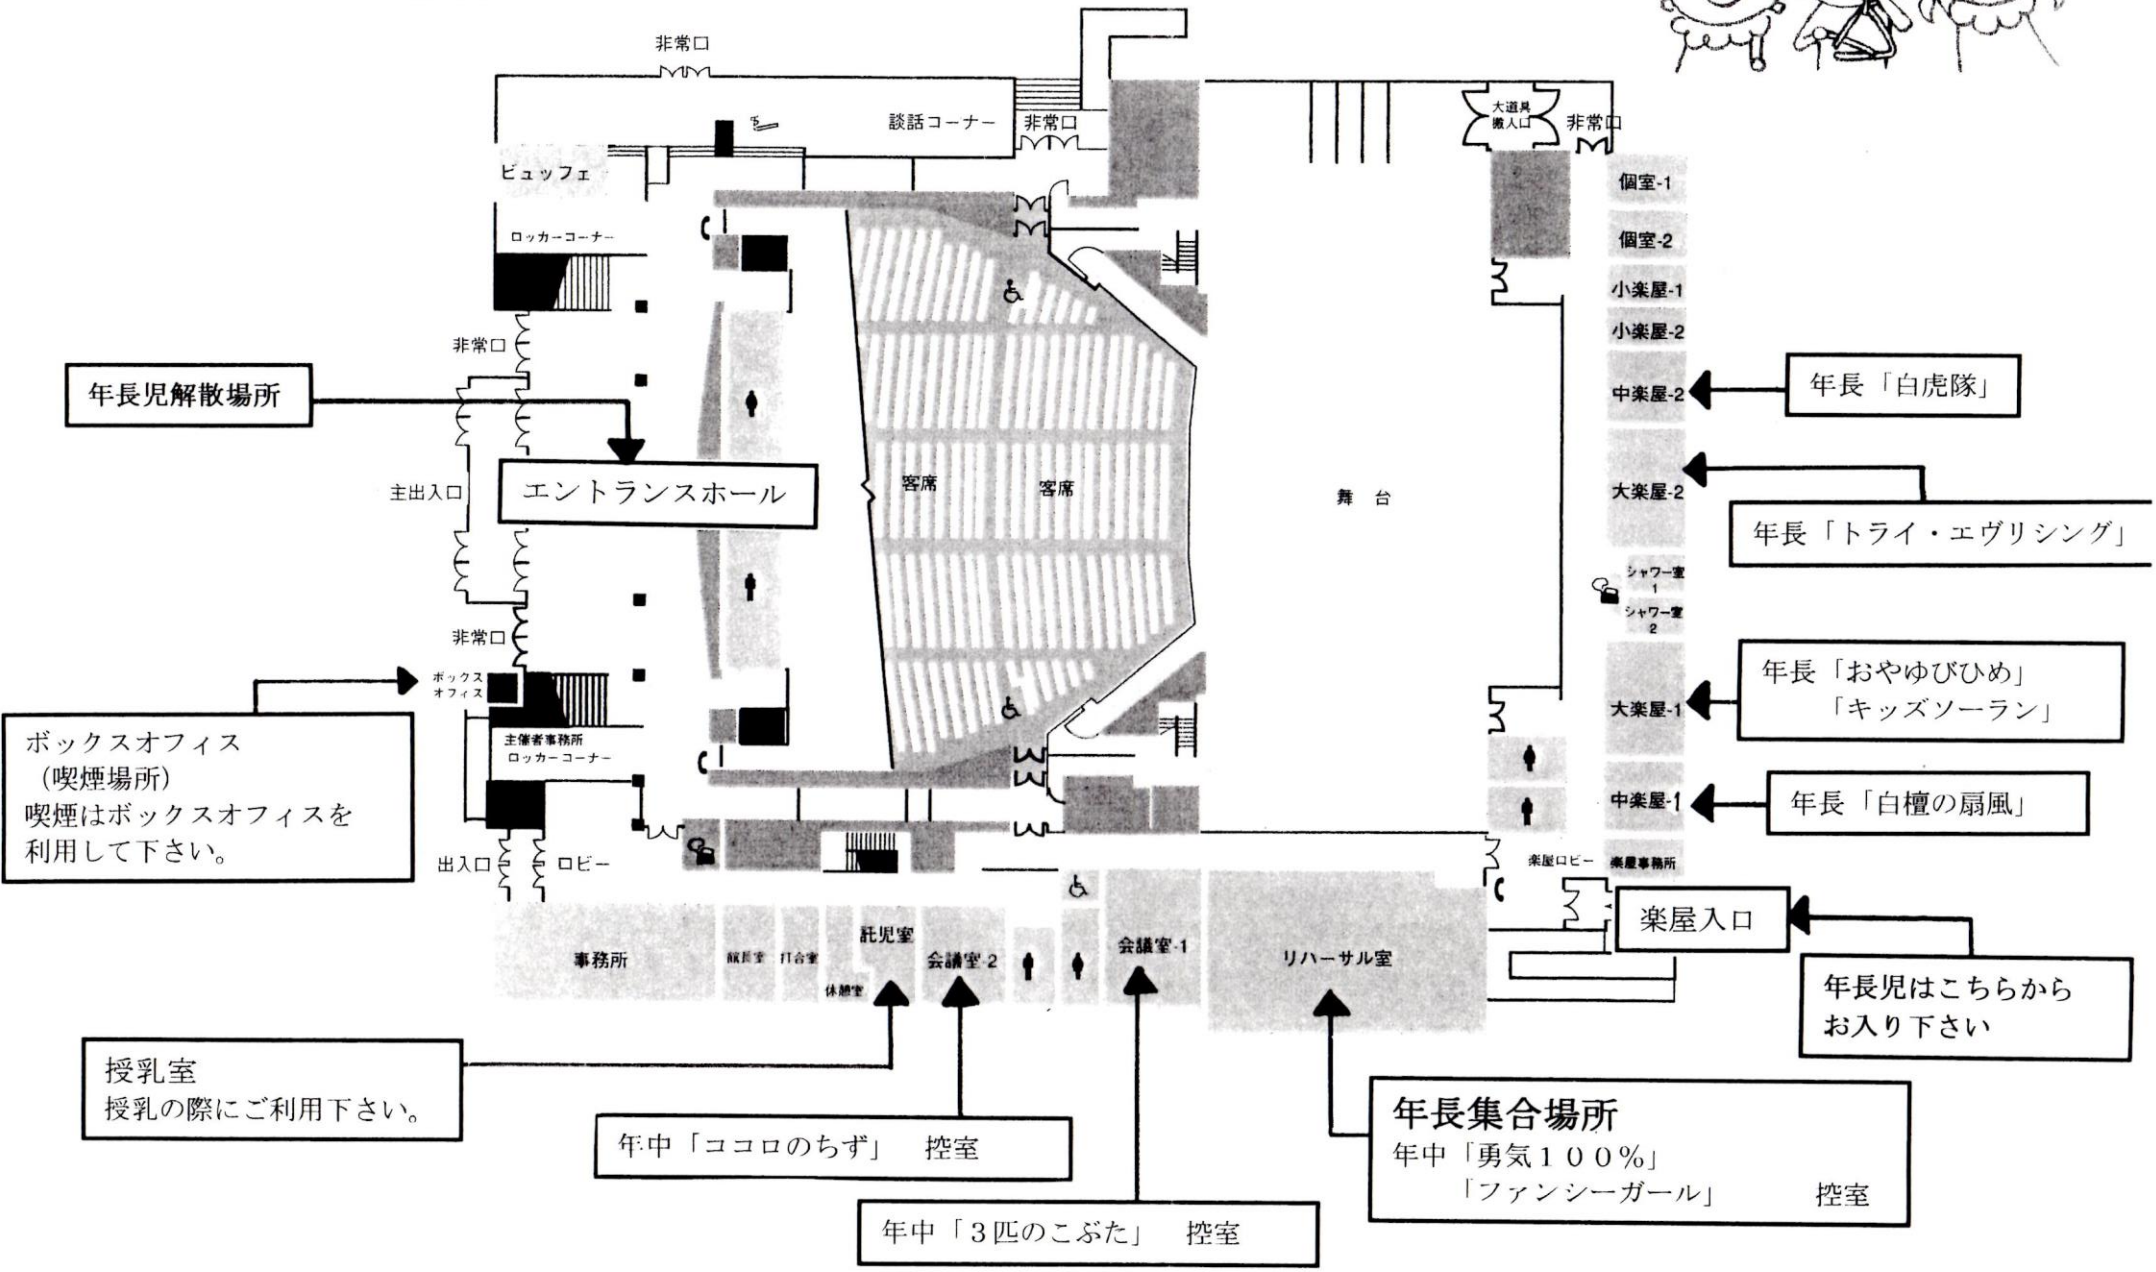

# <会津風雅堂会場見取り図>

1F

年長児解散場所

エントランスホール

ボックスオフィス  
(喫煙場所)  
喫煙はボックスオフィス  
を利用して下さい。

授乳室  
授乳の際にご利用下さい。

年中「ココロのちず」 控室

年中「3匹のこぶた」 控室

年長集合場所  
年中「勇氣100%」  
「ファンシーガール」 控室

年長「白虎隊」

年長「トライ・エヴリシング」

年長「おやゆびひめ」  
「キッズソーラン」

年長「白檀の扇風」

年長児はこちらから  
お入り下さい

- 個室-1
- 個室-2
- 小楽屋-1
- 小楽屋-2
- 中楽屋-2
- 大楽屋-2
- シャワー室 1
- シャワー室 2
- 大楽屋-1
- 中楽屋-1